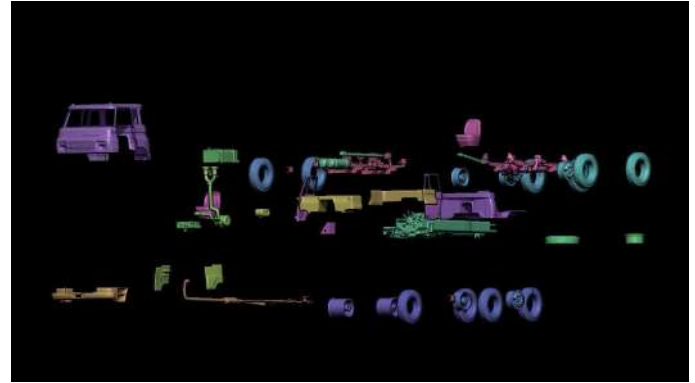

# NEW MODEL 2025!!

Modelo C8532 - camión rígido 8x2