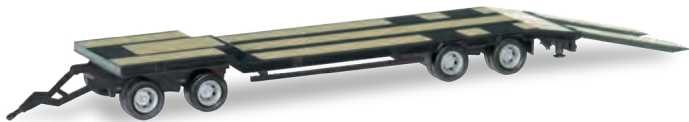

076142-009
Goldhofer TU4-Anhänger, schwarz / black

H0 1:87
15,95 €