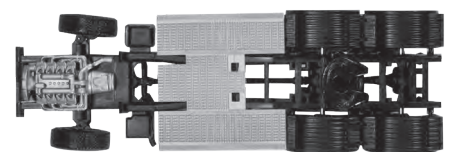

080972

Fahrgestell Zugmaschine 3achs Scania Hauber, ab 1996 (2 Stück) / chassis rigid tractor 3axle Scania Torpedo, since 1996

H0 1:87
9,95 €